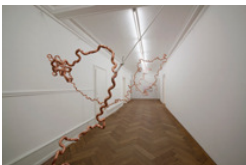

Bildlegenden

Aeschlimann Corti-Stipendium

8. Mai – 29. Juni 2014

Annina Matter (*1981)

Urs Zahn (*1976)

Jonas Etter (*1981)

Kyra Tabea Balderer
(*1984)

Annina Matter /
Urs Zahn, *HEAVY
MODERN (Flaggen,
Fähnchen & Wimpel)*,
2014, diverse
Materialien, Masse
variabel

Annina Matter /
Urs Zahn, *HEAVY
MODERN (Flaggen,
Fähnchen & Wimpel)*,
2014, diverse
Materialien, Masse
variabel

Jonas Etter, *Expected
Landing Point*, 2014
Kupfer-Löt fittings,
Masse variabel

Kyra Tabea Balderer
*LABYRINTH OF
VEHICLES*, 2013
Fotografie, Installation,
Masse variabel