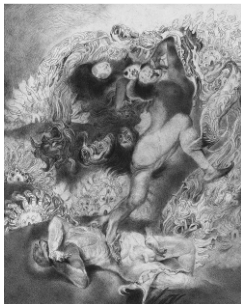

BILD 2

Stefan Guggisberg
Beginn, 2013
Öl auf Papier,
250 x 203 cm

BILD 3

Stefan Guggisberg
Trommel (aus der Arbeit »Entfernung zur Sonne«), 2012
Öl auf Papier, 35 x 42 cm

Hauptpreis von CHF 25'000.-

BILD 4

Matthias Wyss
Aus dem Zyklus
"Tageslicht",
2011-2013
Bleistift,
43,9 x 28,7 cm

Pressebilder

„Alle Urheberrechte bleiben vorbehalten. Sämtliche Reproduktionen sowie jegliche andere Nutzung ohne Genehmigung – mit Ausnahme des individuellen und privaten Abrufens der Werke – ist verboten.“

BILD 5

Matthias Wyss
Aus dem Zyklus
"Tageslicht",
2011-2013
Bleistift,
21,9 x 28,7 cm

BILD 6

Matthias Wyss
Aus dem Zyklus
"Tageslicht",
2011-2013
Bleistift,
21,9 x 28,7 cm

BILD 7

Matthias Wyss
Aus dem Zyklus
"Tageslicht",
2011-2013
Bleistift,
21,9 x 28,7 cm