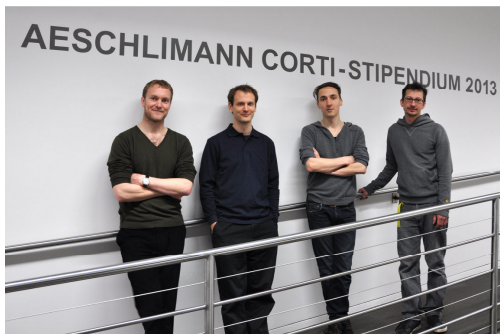

Präsentation des AC-Stipendiums 2013 der Bernischen Kunstgesellschaft BKG
24.04 – 02.06.2013

Hauptpreis von CHF 25'000.-

BILD 1

Stefan Guggisberg
Anwesenheit (aus der Arbeit »Entfernung zur Sonne«), 2012
Öl auf Papier,
25 x 22 cm

Förderpreis von CHF 10'000.-

BILD 10

Antal Thoma

Die Barbareninvasion, 2011
Pigment-Print, 225 x 300cm

**Preisträger AC-Stipendium 2013
(von links nach rechts)**

Bild 11

**Lukas Hoffmann
Matthias Wyss
Stefan Guggisberg
Antal Thoma**